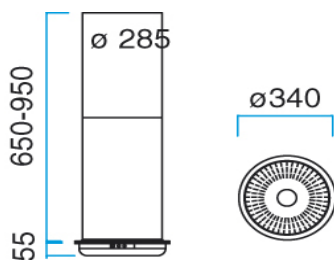

MODEL 43

Frithængende emfang, Ø34 cm

PRODUKTEGENSKABER

- Højeffektiv emfang med punktudsugning og rundt special metalfedfilter
- Yderst lydsvag, selv ved høj ydeevne er lydniveauet ekstremt lavt
- Nem vedligeholdelse - metalfedfilter og filterskål afmonteres let og enkelt og kan rengøres i opvaske-maskinen
- Fingertouchbetjening med hastighedsindikator, efterløb og udluftningsfunktion, samt lysdæmper

YDERLIGERE INFORMATION

Materiale og motortype angives ved bestilling.
Se mere om valg af motor på www.trepol.dk/emfang

Kan mod merpris

- Leveres i enhver RAL farve (farvekode oplyses)
- Tilpasses til skrå loft (angiv smig + retning)

Lofthøjde oplyses **kun** ved lofthøjde over 240 cm.
trepol® emfang tilbyder en unik garantiperiode på 2 + 3 år.

Er du interesseret? Tøv ikke med at kontakte os.
Vi er klar med rådgivning, henvisning til nærmeste forhandler eller en fremvisning i vort showroom.

TEKNISKE SPECIFIKATIONER

FRITHÆNGENDE MODEL

MOTOR – vælg mellem	Ekstern Indbygget Recirkulation med kulfilter Centraludsugning (lysdæmpning ikke muligt)
MÅL i mm (D x H)	Ø340 x 55 (rør: Ø285 x 650 – 950)
LYDNIVEAU	42 db*
ENERGIFORBRUG	110 W*
MATERIALE / FARVE – vælg mellem	Børstet stål, hvid, sort, alu-lak Samt diverse RAL farver
LYSKILDE	3 stk. 10 W Halogenspot med lysdæmper

*) Ved 1000m³ ekstern motor, forudsat korrekt montering.

Klik her for [monteringsvejledning](#) og info om [energimærkning](#)