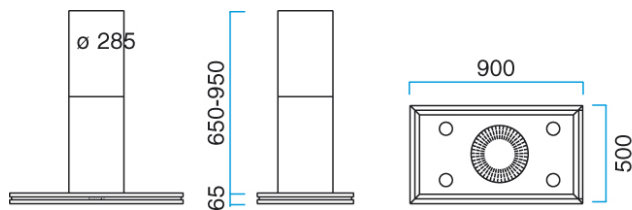

MODEL 45

Frithængende emfang, 90 cm

PRODUKTEGENSKABER

- Højeffektiv emfang med punktudsugning og rundt special metalfedfilter
- Yderst lydsvag, selv ved høj ydeevne er lydniveauet ekstremt lavt
- Nem vedligeholdelse - metalfedfilter og filterskål afmonteres let og enkelt og kan rengøres i opvaske-maskinen
- Fingertouchbetjening med hastighedsindikator, efterløb og udluftningsfunktion, samt lysdæmper

YDERLIGERE INFORMATION

Materiale og motortype angives ved bestilling.
Se mere om valg af motor på www.trepol.dk/emfang

Kan mod merpris

- Leveres i enhver RAL farve (farvekode oplyses)
- Tilpasses til skrå loft (angiv smig + retning)
- Fremstilles i specialmål

Lofthøjde oplyses **kun** ved lofthøjde over 240 cm.
trepol® emfang tilbyder en unik garantiperiode på 2 + 3 år.

Er du interesseret? Tøv ikke med at kontakte os.
Vi er klar med rådgivning, henvisning til nærmeste forhandler eller en fremvisning i vort showroom.

TEKNISKE SPECIFIKATIONER

FRITHÆNGENDE MODEL

MOTOR – vælg mellem	Ekstern Indbygget Recirkulation med kulfilter Centraludsugning (lysdæmpning ikke muligt)
MÅL i mm (B x D x H)	900 x 500 x 65 (Rør: Ø285 x 650 – 950)
LYDNIVEAU	42 db*
ENERGIFORBRUG	160 W*
MATERIALE / FARVE – vælg mellem	Børstet stål, hvid, sort, alu-lak Samt diverse RAL farver
LYSKILDE	4 stk. 10 W Halogenspot med lysdæmper

*) Ved 1000m³ ekstern motor, forudsat korrekt montering.
Klik her for [monteringsvejledning](#) og info om [energimærkning](#)