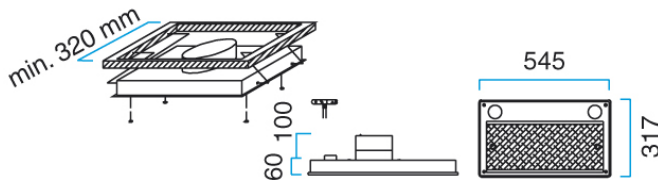

MODEL 999

Emfang til indbygning, 54,5 cm

PRODUKTEGENSKABER

- Højeffektiv emfang med punktudsugning og firkantet metalfedtfilter
- Yderst lydsvag, selv ved høj ydeevne er lydniveauet ekstremt lavt
- Nem vedligeholdelse - metalfedtfilteret afmonteres let og enkelt og kan rengøres i opvaskemaskinen
- Monteres under skab eller hylde
- Fingertouchbetjening med hastighedsindikator, efterløb og udluftningsfunktion, samt lysdæmper

TEKNISKE SPECIFIKATIONER

INDBYGNINGS MODEL

MOTOR – vælg mellem	Ekstern Indbygget Recirkulation med kulfilter Centraludsugning (lysdæmpning ikke muligt)
MÅL i mm (B x D x H)	545 x 317 x 60
UDSKÆRINGSMÅL i mm	517 x 285
LYDNIVEAU	42 db*
ENERGIFORBRUG	120 W*
MATERIALE / FARVE – vælg mellem	Børstet stål, hvid, sort, alu-lak Samt diverse RAL farver
LYSKILDE	2 stk. 20 W Halogenspot med lysdæmper