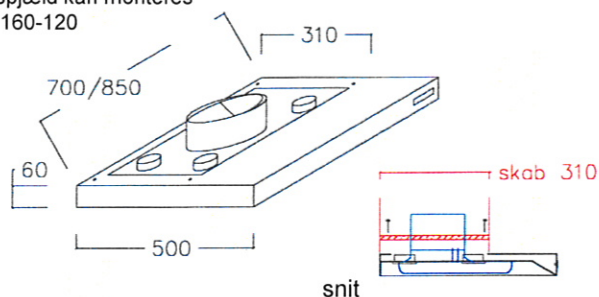

Nyhed... Nyhed...

Model 932

Evt. montering med
NV motorspjæld kan monteres
overgang 160-120

Til montering under skab, fås i flere størrelser

monteret med :
4 stk. 10w halogenspot
1 stk. filterskål
samt fingertouch styring

mål (millimeter)

Varenr.

Farver

B: 700 D:500 H: 60

19327001
19327005
19327006
19327008

Børstet stål
Sort
Hvid
Alu lak

Set fra top

Set fra side

B: 850 D:500 H: 60

19328001
19328005
19328006
19328008

Børstet stål
Sort
Hvid
Alu lak

Set fra bund

Vejledende udsalgspris inkl. moms

dkr. 11.195

spec. mål indhent venligst tilbud

Pris er uden motor