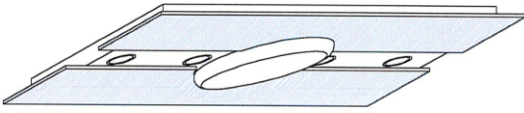

Modell 881

Montage unter der Decke

Ziel (millimeter)
B: 1200 D: 600 H: 55

Montiert mit:
4 Stück 20W Spot
1 Stück Filter
und Fernbedienung

Modell 891

Montage in der Decke

Ziel (millimeter)

B: 1200 D: 600 H: 55

Montiert mit:
2x3 Stück 10W Spot
2 Stück Filter
und Fernbedienung

Netto Preise ohne MwSt.

Lfd.

18911201
18911205
18911206

Farben:

Gebürstet Stahl
Schwartz
Weiß

Der Preis ist ohne Motor
Kann nur mit einem externem 1500m3 motor montiert werden

Modell 893

Montage unter der Decke

Ziel (millimeter)

B: 1200 D: 600 H: 55

Lfd.

18931201
18931205
18931206

Farben:

Gebürstet Stahl
Schartz
Weiß