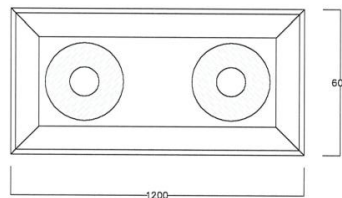

Modell 881

Montage unter der Decke

Ziel (millimeter)
B: 1200 D: 600 H: 55

Montiert mit:
4 Stück 20W Spot
1 Stück Filter
und Fernbedienung

Modell 891

Montage in der Decke

Ziel (millimeter)

B: 1200 D: 600 H: 55

Modell 893

Montage unter der Decke

Ziel (millimeter)

B: 1200 D: 600 H: 55

Lfd.

18931201
18931205
18931206

Farben:

Gebürstet Stahl
Schartz
Weiß