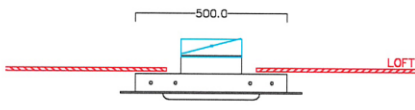

Netto Preise ohne MwSt.

€ 2.795,00

Der Preis ist ohne Motor

Kann nur mit einem externem 1500m3 motor montiert werden

Modell 893

Montage unter der Decke