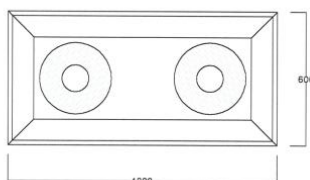

Modell 881

Montage unter der Decke

Ziel (millimeter)
B: 1200 D: 600 H: 55

Montiert mit:
4 Stück 20W Spot
1 Stück Filter
und Fernbedienung

Modell 891

Montage in der Decke

Ziel (millimeter)

B: 1200 D: 600 H: 55

Montiert mit:
2x3 Stück 10W Spot
2 Stück Filter
und Fernbedienung

Netto Preise ohne MwSt.

Lfd.

18911201
18911205
18911206

Farben:

Gebürstet Stahl
Schwartz
Weiß

Der Preis ist ohne Motor
Kann nur mit einem externem 1500m3 motor montiert werden