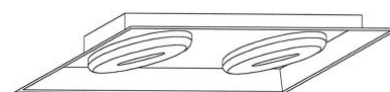

Modell 881

Montage unter der Decke

Ziel (millimeter)
B: 1200 D: 600 H: 55

Montiert mit:
4 Stück 20W Spot
1 Stück Filter
und Fernbedienung

Modell 891

Montage in der Decke

Ziel (millimeter)

B: 1200 D: 600 H: 55

Montiert mit:
2x3 Stück 10W Spot
2 Stück Filter
und Fernbedienung

Netto Preise ohne MwSt.

Lfd.

18911201
18911205
18911206

Farben:

Gebürstet Stahl
Schwartz
Weiß

Der Preis ist ohne Motor
Kann nur mit einem externem 1500m3 motor montiert werden