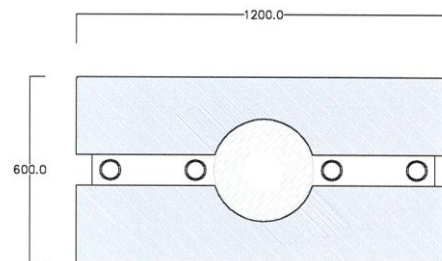

Modell 881

Montage unter der Decke

Ziel (millimeter)
B: 1200 D: 600 H: 55

Montiert mit:
4 Stück 20W Spot
1 Stück Filter
und Fernbedienung

Modell 891

Montage in der Decke

Ziel (millimeter)

B: 1200 D: 600 H: 55

Montiert mit:
2x3 Stück 10W Spot
2 Stück Filter
und Fernbedienung

Netto Preise ohne MwSt.

Lfd.

18911201
18911205
18911206

Farben:

Gebürstet Stahl
Schwartz
Weiß

Der Preis ist ohne Motor
Kann nur mit einem externem 1500m3 motor montiert werden

Modell 893

Montage unter der Decke

Ziel (millimeter)

B: 1200 D: 600 H: 55

Lfd.

18931201
18931205
18931206

Farben:

Gebürstet Stahl
Schartz
Weiß