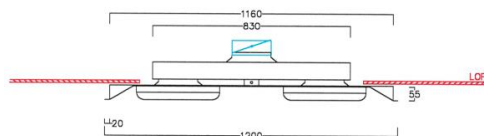

Modell 881

Montage unter der Decke

Ziel (millimeter)
B: 1200 D: 600 H: 55

Montiert mit:
4 Stück 20W Spot
1 Stück Filter
und Fernbedienung

Modell 891

Montage in der Decke

Ziel (millimeter)

B: 1200 D: 600 H: 55

Montiert mit:
2x3 Stück 10W Spot
2 Stück Filter
und Fernbedienung

Netto Preise ohne MwSt.

Lfd.

18911201
18911205
18911206

Farben:

Gebürstet Stahl
Schwartz
Weiß

Der Preis ist ohne Motor
Kann nur mit einem externem 1500m3 motor montiert werden

Modell 893

Montage unter der Decke

Ziel (millimeter)

B: 1200 D: 600 H: 55

Lfd.

18931201
18931205
18931206

Farben:

Gebürstet Stahl
Schartz
Weiß