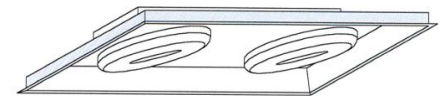

Modell 893

Montage unter der Decke

Ziel (millimeter)

B: 1200 D: 600 H: 55

Lfd.

18931201
18931205
18931206

Farben:

Gebürstet Stahl
Schartz
Weiß