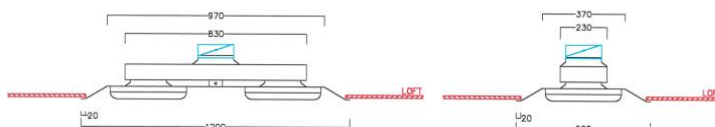

Modell 881

Montage unter der Decke

Ziel (millimeter)
B: 1200 D: 600 H: 55

Montiert mit:
4 Stück 20W Spot
1 Stück Filter
und Fernbedienung

Modell 891

Montage in der Decke

Ziel (millimeter)

B: 1200 D: 600 H: 55

Montiert mit:
2x3 Stück 10W Spot
2 Stück Filter
und Fernbedienung

Netto Preise ohne MwSt.

Lfd.

18911201
18911205
18911206

Farben:

Gebürstet Stahl
Schwartz
Weiß

Der Preis ist ohne Motor
Kann nur mit einem externem 1500m3 motor montiert werden

Modell 893

Montage unter der Decke

Ziel (millimeter)

B: 1200 D: 600 H: 55

Lfd.

18931201
18931205
18931206

Farben:

Gebürstet Stahl
Schartz
Weiß