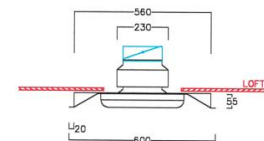

Modell 893

Montage unter der Decke

Ziel (millimeter)

B: 1200 D: 600 H: 55

Lfd.

18931201
18931205
18931206

Farben:

Gebürstet Stahl
Schartz
Weiß