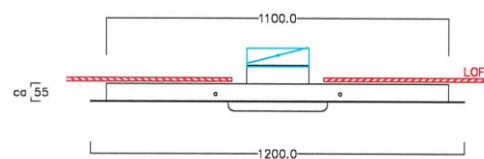

Modell 881

Montage unter der Decke

Ziel (millimeter)
B: 1200 D: 600 H: 55

Montiert mit:
4 Stück 20W Spot
1 Stück Filter
und Fernbedienung

Modell 891

Montage in der Decke

Ziel (millimeter)

B: 1200 D: 600 H: 55

Montiert mit:
2x3 Stück 10W Spot
2 Stück Filter
und Fernbedienung

Netto Preise ohne MwSt.

Lfd.

18911201
18911205
18911206

Farben:

Gebürstet Stahl
Schwartz
Weiß

Der Preis ist ohne Motor
Kann nur mit einem externem 1500m3 motor montiert werden

Modell 893

Montage unter der Decke

Ziel (millimeter)

B: 1200 D: 600 H: 55

Lfd.

18931201
18931205
18931206

Farben:

Gebürstet Stahl
Schartz
Weiß