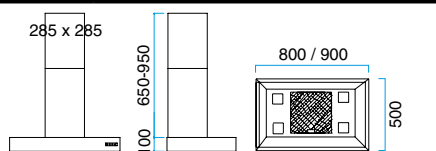

MODELL 12

Med halogenljus.
Pris utan fläkt.

Bredd	Varunr.	Färger	Pris inkl. moms
800 mm	10128001	Borstad stål	Kr. 16.445,-
	10128005	Svart	
	10128006	Vit	
	10128008	Alu-lack	
900 mm	10129001	Borstad stål	Kr. 16.445,-
	10129005	Svart	
	10129006	Vit	
	10129008	Alu-lack