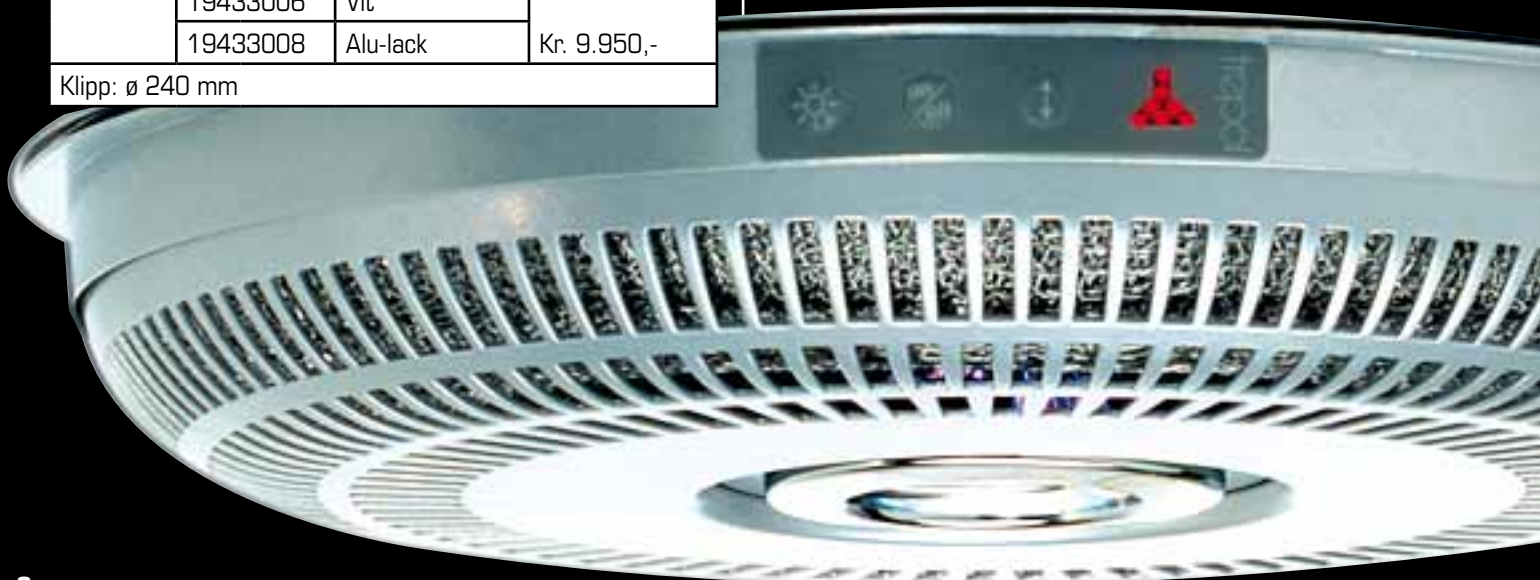

Bredd	Varunr.	Färger	Pris inkl. moms
700 mm	19547001	Borstad stål	Kr. 12.395,-
	19547005	Svart	
	19547006	Vit	
	19547008	Alu-lack	
850 mm	19548001	Borstad stål	Kr. 12.395,-
	19548005	Svart	
	19548006	Vit	
	19548008	Alu-lack	

Klipp: 460 x 230 mm