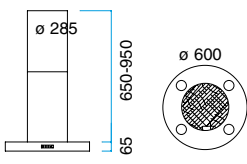

MODELL 51

Med halogenljus.
Pris utan fläkt.