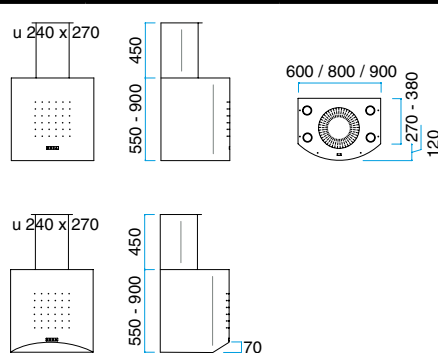

MODELL 22

Med halogenljus.
Pris utan fläkt.

*) Forkant:

A: Lige

H: Hvælv

Bredd	Varunr.	Färger	Pris inkl. moms
600 mm	1*226001	Borstad stål	A: Kr. 22.465,- H: Kr. 24.395,-
	1*226005	Svart	
	1*226006	Vit	
	1*226008	Alu-lack	
800 mm	1*228001	Borstad stål	A: Kr. 22.465,- H: Kr. 24.395,-
	1*228005	Svart	
	1*228006	Vit	
	1*228008	Alu-lack	
900 mm	1*229001	Borstad stål	A: Kr. 22.465,- H: Kr. 24.395,-
	1*229005	Svart	
	1*229006	Vit	
	1*229008	Alu-lack