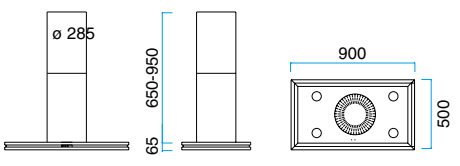

MODELL 43b

Med glasskärm
och halogenljus.
Pris utan fläkt.

Bredd	Varunr.	Färger	Pris inkl. moms
900 mm	10439001	Borstad stål	Kr. 21.495,-
	10439005	Svart	
	10439006	Vit	
	10439008	Alu-lack	

MODELL 45

Med halogenljus.
Pris utan fläkt.