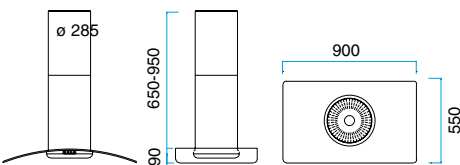

FRIHÄNGANDE KÅPOR

MODELL 43

Med halogenljus.
Pris utan fläkt.

Bredd	Varunr.	Färger	Pris inkl. moms
340 mm	10433001	Borstad stål	Kr. 18.545,-
	10433005	Svart	
	10433006	Vit	
	10433008	Alu-lack	

Kan mod tillägg levereras med glasskärm - se sidan 10

MODELL 43b

Med glasskärm
och halogenljus.
Pris utan fläkt.