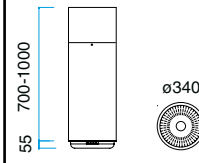

MODELL 71

Med halogenljus.
Pris utan fläkt.