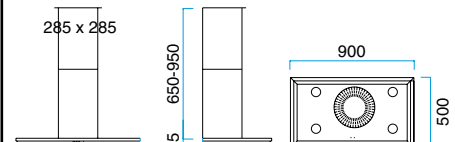

MODELL 46

Med halogenljus.
Pris utan fläkt.

Bredd	Varunr.	Färger	Pris inkl. moms	
900 mm	10469001	Borstad stål	Kr. 21.995,-	
	10469005	Svart		
	10469006	Vit		
	10469008	Alu-lack		
	*) Tillägg för dekorljus			Kr. 5.645,-