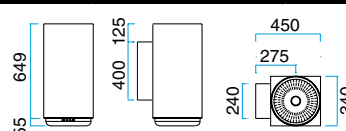

MODELL 74

Med halogenljus.
Pris utan fläkt.

Bredd	Varunr.	Färger	Pris inkl. moms
340 mm	10743001	Borstad stål	Kr. 18.885,-
	10743005	Svart	
	10743006	Vit	
	10743008	Alu-lack	

Kan mod tillägg levereras med glasskärm - se sidan 10