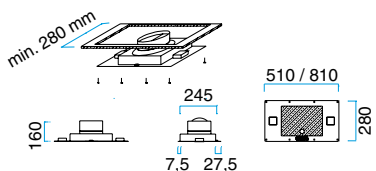

Klipp: 460 x 230 mm

MODELL 970

Med halogenljus.
Pris utan fläkt.

Bredd	Varunr.	Färger	Pris inkl. moms
598 mm	19706006	Vit	Kr. 6.575,-

Klipp: u 240 x 270 mm

MODELL 998

Med halogenljus.
Pris utan fläkt.

Bredd	Varunr.	Färger	Pris inkl. moms
510 mm	19985001	Borstad stål	Kr. 5.550,-
	19985005	Svart	
	19985006	Vit	
	19985008	Alu-lack	
810 mm	19988001	Borstad stål	Kr. 6.995,-
	19988005	Svart	
	19988006	Vit	
	19988008	Alu-lack	

Klipp: 480 x 260 mm

MODELL 999

Med halogenljus.
Pris utan fläkt.

Bredd	Varunr.	Färger	Pris inkl. moms
545 mm	19995001	Borstad stål	Kr. 6.345,-
	19995005	Svart	
	19995006	Vit	
	19995008	Alu-lack	

Klipp: 517 x 285 mm