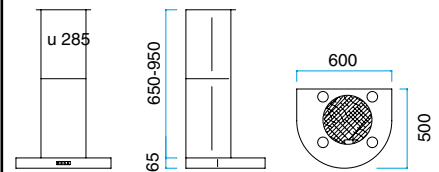

MODELL 50

Med halogenljus.
Pris utan fläkt.

Bredd	Varunr.	Färger	Pris inkl. moms
600 mm	10506001	Borstad stål	Kr. 22.465,-
	10506005	Svart	
	10506006	Vit	
	10506008	Alu-lack	

MODELL 52

Med halogenljus.
Pris utan fläkt.