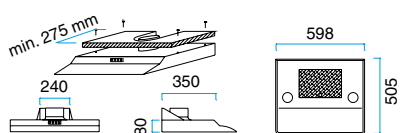

MODELL 970

Med halogenljus.
Pris utan fläkt.