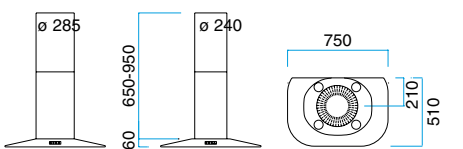

MODELL 26

Med halogenljus.
Pris utan fläkt.

Bredd	Varunr.	Färger	Pris inkl. moms
900 mm	10269001	Borstad stål	Kr. 21.995,-
	10269005	Svart	
	10269006	Vit	
	10269008	Alu-lack	

MODELL 28

Med halogenljus.
Pris utan fläkt.

*) Rør diameter:

A: Ø240 mm

B: Ø285 mm

Bredd	Varunr.	Färger	Pris inkl. moms
750 mm	1*287001	Borstad stål	A: Kr. 21.995,- B: Kr. 21.995,-
	1*287005	Svart	
	1*287006	Vit	
	1*287008	Alu-lack	

VÄGGKÅPER

MODELL 32