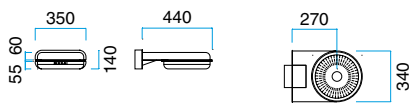

MODELL 44

Med halogenljus.
Pris utan fläkt.

Bredd	Varunr.	Färger	Pris inkl. moms
350 mm	10443005	Svart	Kr. 12.330,-
	10443006	Vit	
	10443007	Stålgrå	
	10443008	Alu-lack	

Kan mod tillägg levereras med glasskärm - se sidan 10