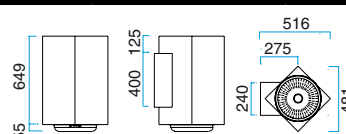

MODELL 76

Med halogenljus.
Pris utan fläkt.

Bredd	Varunr.	Färger	Pris inkl. moms
481 mm	10764001	Borstad stål	Kr. 18.885,-
	10764005	Svart	
	10764006	Vit	
	10764008	Alu-lack	

Kan mod tillägg levereras med glasskärm - se sidan 10