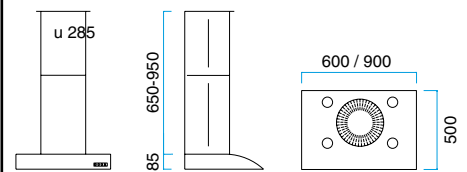

MODELL 54

Med halogenljus.
Pris utan fläkt.

Bredd	Varunr.	Färger	Pris inkl. moms
600 mm	10546001	Borstad stål	Kr. 18.995,-
	10546005	Svart	
	10546006	Vit	
	10546008	Alu-lack	
900 mm	10549001	Borstad stål	Kr. 18.995,-
	10549005	Svart	
	10549006	Vit	
	10549008	Alu-lack