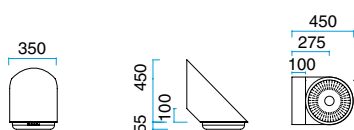

MODELL 68

Med halogenljus.
Pris utan fläkt.

Bredd	Varunr.	Färger	Pris inkl. moms
350 mm	10683001	Borstad stål	Kr. 16.445,-
	10683005	Svart	
	10683006	Vit	
	10683008	Alu-lack	

Kan mod tillägg levereras med glasskärm - se sidan 10