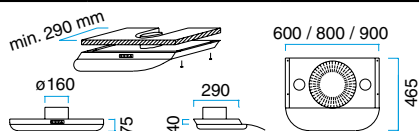

KÅPINSATSER

MODELL 924

Med halogenljus.
Pris utan fläkt.