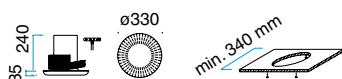

MODELL 925

Med halogenljus.
Pris utan fläkt.