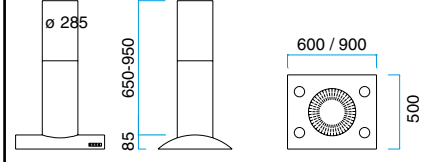

MODELL 53

Med halogenljus.
Pris utan fläkt.