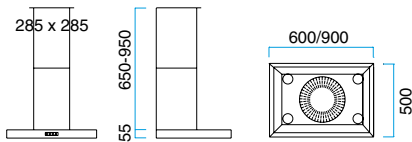

VÄGGKÅPER

MODELL 32

Med halogenljus.
Pris utan fläkt.

Bredd	Varunr.	Färger	Pris inkl. moms
600 mm	10326001	Borstad stål	Kr. 21.495,-
	10326005	Svart	
	10326006	Vit	
	10326008	Alu-lack	
900 mm	10329001	Borstad stål	Kr. 21.495,-
	10329005	Svart	
	10329006	Vit	
	10329008	Alu-lack