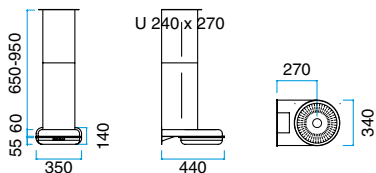

MODELL 44R

Med halogenljus.
Pris utan fläkt.

Bredd	Varunr.	Färger	Pris inkl. moms
350 mm	1R443005	Svart	Kr. 16.995,-
	1R443006	Vit	
	1R443007	Stålgrå	
	1R443008	Alu-lack	

Kan mod tillägg levereras med glasskärm - se sidan 10