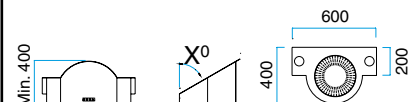

MODELL 50

Med halogenljus.
Pris utan fläkt.

Bredd	Varunr.	Färger	Pris inkl. moms
600 mm	10506001	Borstad stål	Kr. 22.465,-
	10506005	Svart	
	10506006	Vit	
	10506008	Alu-lack