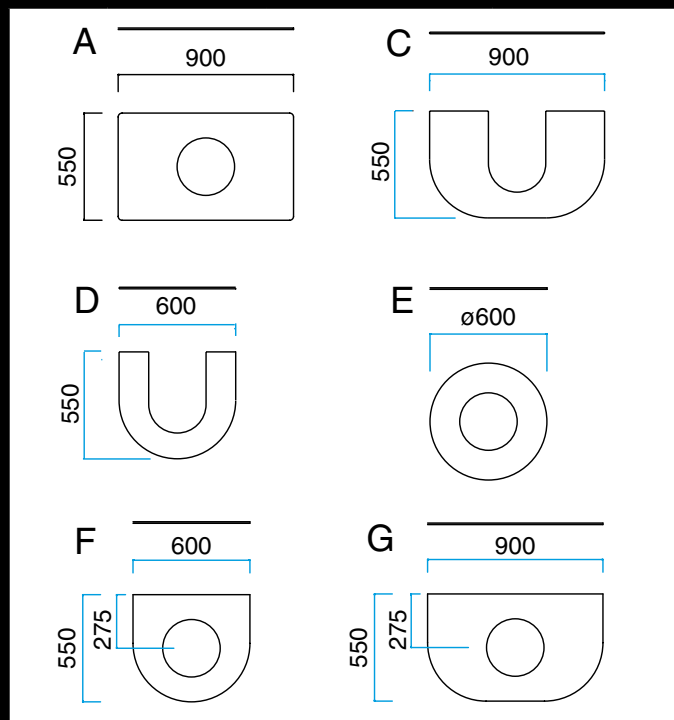

GLASSKÄRME