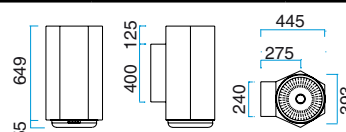

MODELL 76

Med halogenljus.
Pris utan fläkt.

Bredd	Varunr.	Färger	Pris inkl. moms
481 mm	10764001	Borstad stål	Kr. 18.885,-
	10764005	Svart	
	10764006	Vit	
	10764008	Alu-lack	

Kan mod tillägg levereras med glasskärm - se sidan 10

MODELL 78

Med halogenljus.
Pris utan fläkt.

Bredd	Varunr.	Färger	Pris inkl. moms
393 mm	10784001	Borstad stål	Kr. 18.885,-
	10784005	Svart	
	10784006	Vit	
	10784008	Alu-lack	

Kan mod tillägg levereras med glasskärm - se sidan 10