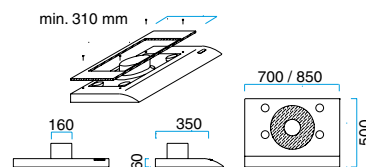

MODELL 954

Med halogenljus.
Pris utan fläkt.