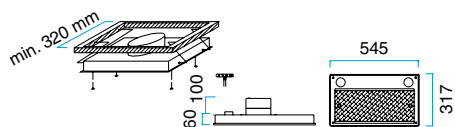

Klipp: 460 x 230 mm

MODELL 970

Med halogenljus.
Pris utan fläkt.

Bredd	Varunr.	Färger	Pris inkl. moms
598 mm	19706006	Vit	Kr. 6.575,-

Klipp: u 240 x 270 mm

MODELL 998

Med halogenljus.
Pris utan fläkt.

Bredd	Varunr.	Färger	Pris inkl. moms
510 mm	19985001	Borstad stål	Kr. 5.550,-
	19985005	Svart	
	19985006	Vit	
	19985008	Alu-lack	
810 mm	19988001	Borstad stål	Kr. 6.995,-
	19988005	Svart	
	19988006	Vit	
	19988008	Alu-lack	

Klipp: 480 x 260 mm

MODELL 999

Med halogenljus.
Pris utan fläkt.

Bredd	Varunr.	Färger	Pris inkl. moms
545 mm	19995001	Borstad stål	Kr. 6.345,-
	19995005	Svart	
	19995006	Vit	
	19995008	Alu-lack	

Klipp: 517 x 285 mm