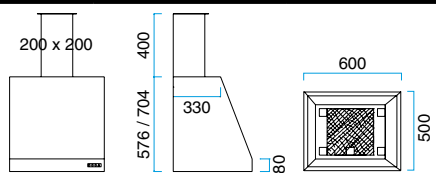

VÄGGKÅPER

MODELL 2

Med halogenljus.
Pris utan fläkt.

Bredd	Varunr.	Färger	Pris inkl. moms
600 mm	10026001	Borstad stål	Kr. 16.445,-
	10026005	Svart	
	10026006	Vit	
	10026008	Alu-lack