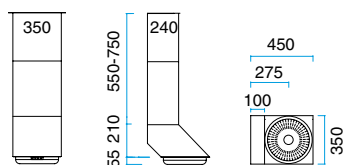

MODELL 62

Med halogenljus.
Pris utan fläkt.

Bredd	Varunr.	Färger	Pris inkl. moms
350 mm	10623001	Borstad stål	Kr. 16.445,-
	10623005	Svart	
	10623006	Vit	
	10623008	Alu-lack	

Kan mod tillägg levereras med glasskärm - se sidan 10