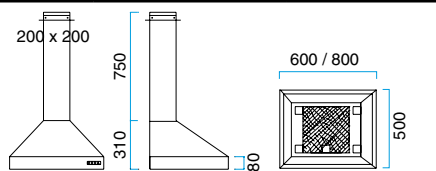

MODELL 6

Med halogenljus.
Pris utan fläkt.

Bredd	Varunr.	Färger	Pris inkl. moms
600 mm	10066001	Borstad stål	Kr. 16.445,-
	10066005	Svart	
	10066006	Vit	
	10066008	Alu-lack	
800 mm	10068001	Borstad stål	Kr. 16.445,-
	10068005	Svart	
	10068006	Vit	
	10068008	Alu-lack