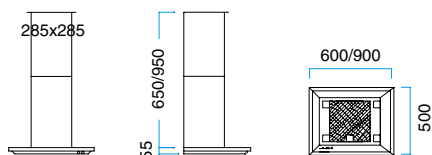

VÄGGKÅPER

MODELL 56

Med halogenljus.
Pris utan fläkt.

Bredd	Varunr.	Färger	Pris inkl. moms
600 mm	10566001	Borstad stål	Kr. 15.295,-
	10566005	Svart	
	10566006	Vit	
	10566008	Alu-lack	
900 mm	10569001	Borstad stål	Kr. 15.295,-
	10569005	Svart	
	10569006	Vit	
	10569008	Alu-lack