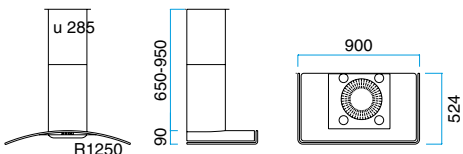

MODELL 26

Med halogenljus.
Pris utan fläkt.

Bredd	Varunr.	Färger	Pris inkl. moms
900 mm	10269001	Borstad stål	Kr. 21.995,-
	10269005	Svart	
	10269006	Vit	
	10269008	Alu-lack