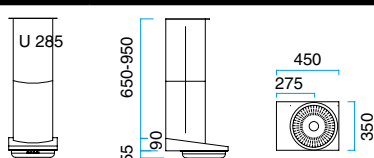

MODELL 64

Med halogenljus.
Pris utan fläkt.

Bredd	Varunr.	Färger	Pris inkl. moms
350 mm	10643001	Borstad stål	Kr. 16.445,-
	10643005	Svart	
	10643006	Vit	
	10643008	Alu-lack	

Kan mod tillägg levereras med glasskärm - se sidan 10