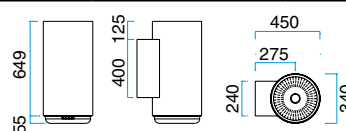

MODELL 72

Med halogenljus.
Pris utan fläkt.

Bredd	Varunr.	Färger	Pris inkl. moms
340 mm	10723001	Borstad stål	Kr. 18.885,-
	10723005	Svart	
	10723006	Vit	
	10723008	Alu-lack	

Kan mod tillägg levereras med glasskärm - se sidan 10