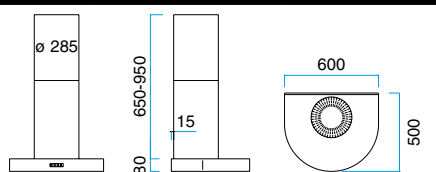

MODEL 16

Med lågenergi-
ljus.
Pris utan fläkt.

Bredd	Varunr.	Färger	Pris inkl. moms
600 mm	10166001	Borstad stål	Kr. 22.895,-
	10166005	Svart	
	10166006	Vit	
	10166008	Alu-lack