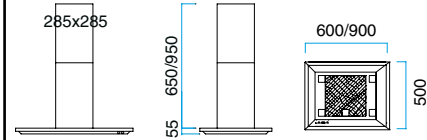

MODELL 55

Med halogenljus.
Pris utan fläkt.