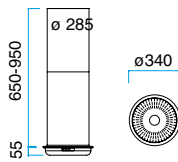

FRIHÄNGANDE KÅPOR

MODELL 43

Med halogenljus.
Pris utan fläkt.