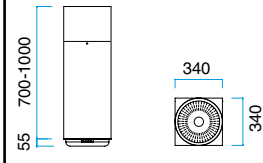

MODELL 71

Med halogenljus.
Pris utan fläkt.

Bredd	Varunr.	Färger	Pris inkl. moms
340 mm	10613001	Borstad stål	Kr. 16.445,-
	10613005	Svart	
	10613006	Vit	
	10613008	Alu-lack	

MODELL 73

Med halogenljus.
Pris utan fläkt.