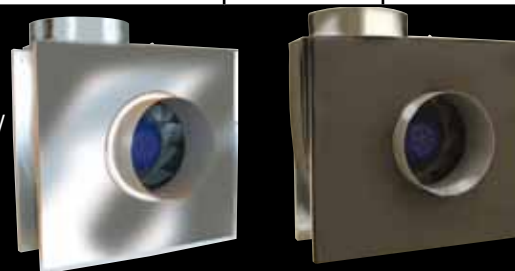

FLÄKTAR

Pr. st.	Varunr.	Pris inkl. moms
CV 1000 m³ - 80 W	1c100004	Kr. 5.295,-
CV 1500 m³ - 165 W	1c150004	Kr. 6.575,-
CVI 1000 m³ - 80 W	1c10i004	Kr. 5.745,-
CVI 1500 m³ - 165 W	1c15i004	Kr. 6.995,-
TV 1000 m³ - 80 W	1t100005	Kr. 5.795,-
TV 1500 m³ - 165 W	1t150005	Kr. 7.095,-
UV 1000 m³ - 80 W	1u100001	Kr. 5.225,-
UV 1500 m³ - 165 W	1u150001	Kr. 6.525,-
KV 500 m³ - 60 W	1k060004	Kr. 4.645,-
KV 1000 m³ - 80 W	1k100004	Kr. 5.795,-
IVR 1000 m³ - 80 W	1i100004	Kr. 6.795,-

Centralfläkt till loft, CV

Centralfläkt till loft, CVI - isolerad

Takfläkt, TV

Fläkt för väggens utsida, UV

Fläkt för inbyggd i rör, KV

Fläkt för inbyggd i vägg, IVR

TAKBESLAG

Pr. st.	Varunr.	Pris inkl. moms
Takbeslag, paptak	1indxp0	Kr. 995,-
Takbeslag, perform	1indxpf0	Kr. 1.875,-
Takbeslag, skiffertak	1indxsk0	Kr. 995,-
Kineserhat m/beslag, paptak	1indkpa0	Kr. 2.795,-
Kineserhat m/beslag, perform	1indkpf0	Kr. 3.675,-
Kineserhat m/beslag, skiffertak	1indksk0	Kr. 2.795,-
Galler till yttervägg, ø160	7fsr0160	Kr. 565,-

18 x 18 cm takbeslag kan levereras till platt eller lutande tak. Taktyp och -lutning lämnas.