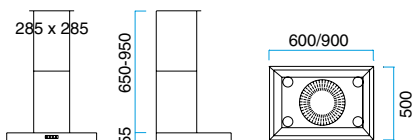

WANDHAUBEN

MODEL 32

Mit Halogenlicht.
Der Preis ist ohne Motor.

Breite	Waren nu.	Farben	Preis ohne MwSt.
600 mm	10326001	Gebürst. Stahl	€ 2.020,-
	10326005	Schwarz	
	10326006	Weiß	
	10326008	Alu-Lack	
900 mm	10329001	Gebürst. Stahl	€ 2.020,-
	10329005	Schwarz	
	10329006	Weiß	
	10329008	Alu-Lack