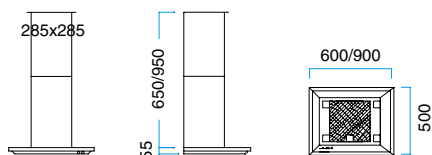

WANDHAUBEN

MODEL 56

Mit Halogenlicht.
Der Preis ist ohne Motor.

Breite	Waren nu.	Farben	Preis ohne MwSt.
600 mm	10566001	Gebürst. Stahl	€ 1.440,-
	10566005	Schwarz	
	10566006	Weiß	
	10566008	Alu-Lack	
900 mm	10569001	Gebürst. Stahl	€ 1.440,-
	10569005	Schwarz	
	10569006	Weiß	
	10569008	Alu-Lack