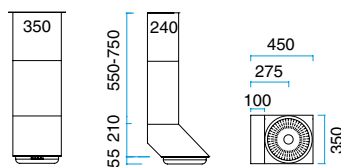

MODEL 62

Mit Halogenlicht.
Der Preis ist ohne Motor.

Breite	Waren nu.	Farben	Preis ohne MwSt.
350 mm	10623001	Gebürst. Stahl	€ 1.608,-
	10623005	Schwarz	
	10623006	Weiß	
	10623008	Alu-Lack	

Kann mit einer Glasschirm versehen werden - siehe Seite 10