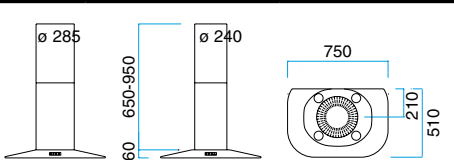

## MODEL 28

Mit Halogenlicht.  
Der Preis ist ohne Motor.

\*) Rohrdurchmesser:  
A: Ø240 mm  
B: Ø285 mm

Breite	Waren nu.	Farben	Preis ohne MwSt.
750 mm	1*287001	Gebürst. Stahl	A: € 2.080,- B: € 2.080,-
	1*287005	Schwarz	
	1*287006	Weiß	
	1*287008	Alu-Lack	