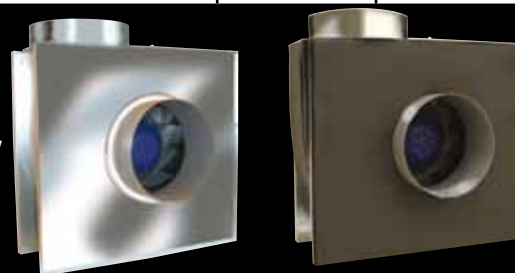

MOTOREN

Per. stück	Waren nu.	Preis ohne MwSt.
CV 1000 m³ - 80 watt	1c100004	€ 560,-
CV 1500 m³ - 165 watt	1c150004	€ 620,-
CVI 1000 m³ - 80 watt	1c10i004	€ 600,-
CVI 1500 m³ - 165 watt	1c15i004	€ 664,-
TV 1000 m³ - 80 watt	1t100005	€ 560,-
TV 1500 m³ - 165 watt	1t150005	€ 664,-
UV 1000 m³ - 80 watt	1u100001	€ 560,-
UV 1500 m³ - 165 watt	1u150001	€ 664,-
KV 500 m³ - 60 watt	1k060004	€ 452,-
KV 1000 m³ - 80 watt	1k100004	€ 560,-
IVR 1000 m³ - 80 watt	1i100004	€ 644,-

Zentralmotor bis zur Decke, CV