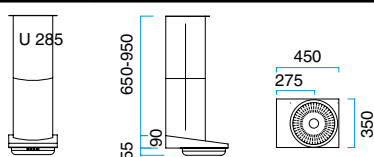

MODEL 64

Mit Halogenlicht.
Der Preis ist ohne Motor.

Breite	Waren nu.	Farben	Preis ohne MwSt.
350 mm	10643001	Gebürst. Stahl	€ 1.608,-
	10643005	Schwarz	
	10643006	Weiß	
	10643008	Alu-Lack	

Kann mit einer Glasschirm versehen werden - siehe Seite 10