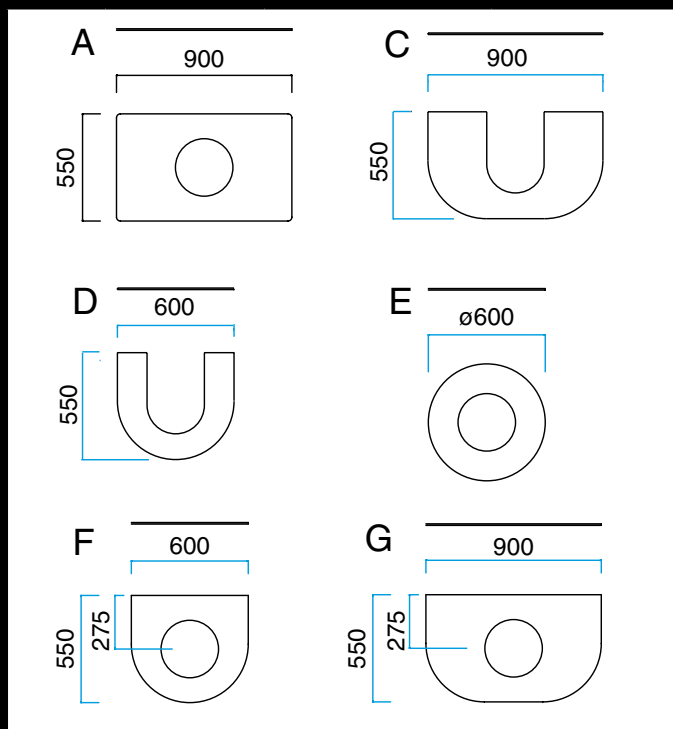

GLASSCHIRME