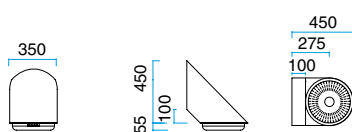

MODEL 68

Mit Halogenlicht.
Der Preis ist ohne Motor.

Breite	Waren nu.	Farben	Preis ohne MwSt.
350 mm	10683001	Gebürst. Stahl	€ 1.548,-
	10683005	Schwarz	
	10683006	Weiß	
	10683008	Alu-Lack	

Kann mit einer Glasschirm versehen werden - siehe Seite 10