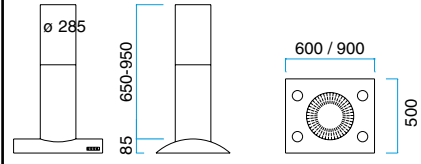

MODEL 53

Mit Halogenlicht.
Der Preis ist ohne Motor.