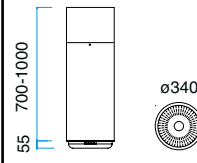

MODEL 71

Mit Halogenlicht.
Der Preis ist ohne Motor.