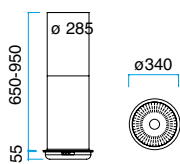

FREI HÄNGENDE HAUBEN

MODEL 43

Mit Halogenlicht.
Der Preis ist ohne Motor.