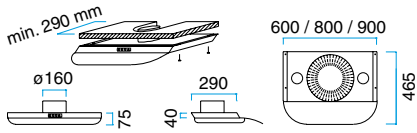

EINBAUHAUBEN

MODEL 924

Mit Halogenlicht.
Der Preis ist ohne Motor.