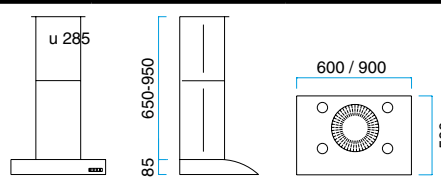

MODEL 54

Mit Halogenlicht.
Der Preis ist ohne Motor.

Breite	Waren nu.	Farben	Preis ohne MwSt.
600 mm	10546001	Gebürst. Stahl	€ 1.792,-
	10546005	Schwarz	
	10546006	Weiß	
	10546008	Alu-Lack	
900 mm	10549001	Gebürst. Stahl	€ 1.792,-
	10549005	Schwarz	
	10549006	Weiß	
	10549008	Alu-Lack