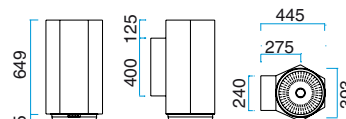

MODEL 78

Mit Halogenlicht.
Der Preis ist ohne Motor.

Breite	Waren nu.	Farben	Preis ohne MwSt.
393 mm	10784001	Gebürst. Stahl	€ 1.824,-
	10784005	Schwarz	
	10784006	Weiß	
	10784008	Alu-Lack	

Kann mit einer Glasschirm versehen werden - siehe Seite 10