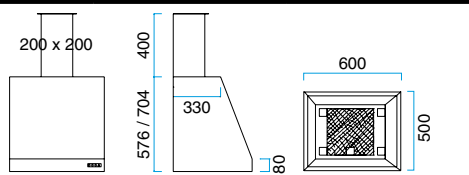

WANDHAUBEN

MODEL 2

Mit Halogenlicht.
Der Preis ist ohne Motor.

Breite	Waren nu.	Farben	Preis ohne MwSt.
600 mm	10026001	Gebürst. Stahl	€ 1.580,-
	10026005	Schwarz	
	10026006	Weiß	
	10026008	Alu-Lack