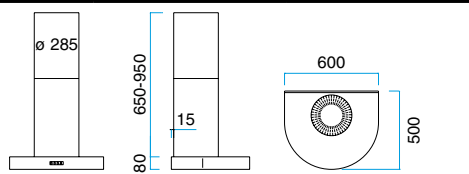

MODEL 16

Mit Energiesparlampe.
Der Preis ist ohne Motor.

Breite	Waren nu.	Farben	Preis ohne MwSt.
600 mm	10166001	Gebürst. Stahl	€ 2.148,-
	10166005	Schwarz	
	10166006	Weiß	
	10166008	Alu-Lack