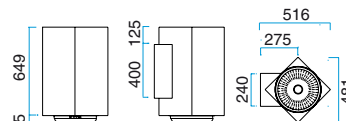

MODEL 76

Mit Halogenlicht.
Der Preis ist ohne Motor.

Breite	Waren nu.	Farben	Preis ohne MwSt.
481 mm	10764001	Gebürst. Stahl	€ 1.824,-
	10764005	Schwarz	
	10764006	Weiß	
	10764008	Alu-Lack	

Kann mit einer Glasschirm versehen werden - siehe Seite 10