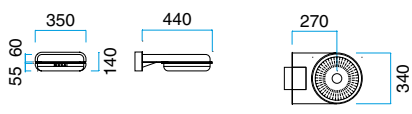

MODEL 44

Mit Halogenlicht.
Der Preis ist ohne Motor.

Breite	Waren nu.	Farben	Preis ohne MwSt.
350 mm	10443005	Schwarz	€ 1.180,-
	10443006	Weiß	
	10443007	Stahl grau	
	10443008	Alu-Lack	

Kann mit einer Glasschirm versehen werden - siehe Seite 10