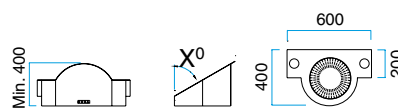

MODEL 50

Mit Halogenlicht.
Der Preis ist ohne Motor.

Breite	Waren nu.	Farben	Preis ohne MwSt.
600 mm	10506001	Gebürst. Stahl	€ 2.148,-
	10506005	Schwarz	
	10506006	Weiß	
	10506008	Alu-Lack