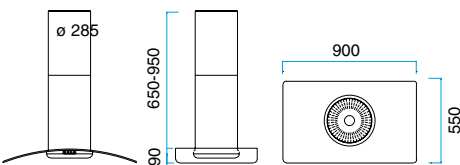

FREI HÄNGENDE HAUBEN

MODEL 43

Mit Halogenlicht.
Der Preis ist ohne Motor.

Breite	Waren nu.	Farben	Preis ohne MwSt.
340 mm	10433001	Gebürst. Stahl	€ 1.716,-
	10433005	Schwarz	
	10433006	Weiß	
	10433008	Alu-Lack	

Kann mit einer Glasscheibe versehen sein - siehe Seite 10

MODEL 43b

Mit Glasscheibe und Halogenlicht.
Der Preis ist ohne Motor.