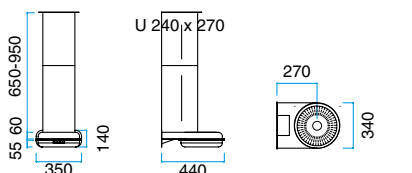

MODEL 44R

Mit Halogenlicht.
Der Preis ist ohne Motor.

Breite	Waren nu.	Farben	Preis ohne MwSt.
350 mm	1R443005	Schwarz	€ 1.608,-
	1R443006	Weiß	
	1R443007	Stahl grau	
	1R443008	Alu-Lack	

Kann mit einer Glasschirm versehen werden - siehe Seite 10