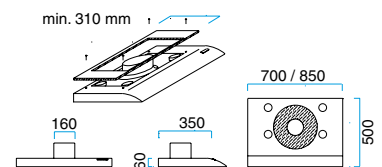

MODEL 954

Mit Halogenlicht.
Der Preis ist ohne Motor.