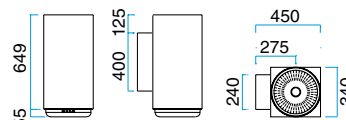

MODEL 74

Mit Halogenlicht.
Der Preis ist ohne Motor.

Breite	Waren nu.	Farben	Preis ohne MwSt.
340 mm	10743001	Gebürst. Stahl	€ 1.824,-
	10743005	Schwarz	
	10743006	Weiß	
	10743008	Alu-Lack	

Kann mit einer Glasschirm versehen werden - siehe Seite 10