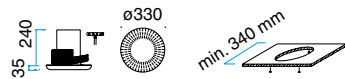

MODEL 925

Mit Halogenlicht.
Der Preis ist ohne Motor.