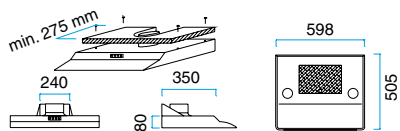

Carving Ziel: 460 x 230 mm

**MODEL 970**

Mit Halogenlicht.  
Der Preis ist ohne  
Motor.

Breite	Waren nu.	Farben	Preis ohne MwSt.
598 mm	19706006	Weiß	€ 708,-

Carving Ziel: u 240 x 270 mm

**MODEL 998**

Mit Halogenlicht.  
Der Preis ist ohne  
Motor.