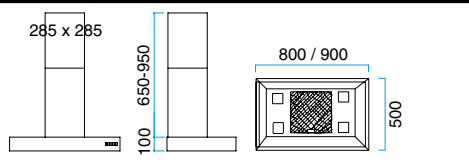

MODEL 12

Mit Halogenlicht.
Der Preis ist ohne Motor.

Breite	Waren nu.	Farben	Preis ohne MwSt.
800 mm	10128001	Gebürst. Stahl	€ 1.580,-
	10128005	Schwarz	
	10128006	Weiß	
	10128008	Alu-Lack	
900 mm	10129001	Gebürst. Stahl	€ 1.580,-
	10129005	Schwarz	
	10129006	Weiß	
	10129008	Alu-Lack