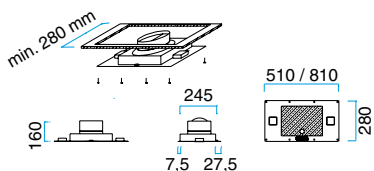

Carving Ziel: 460 x 230 mm

**MODEL 970**

Mit Halogenlicht.  
Der Preis ist ohne  
Motor.

Breite	Waren nu.	Farben	Preis ohne MwSt.
598 mm	19706006	Weiß	€ 708,-

Carving Ziel: u 240 x 270 mm

**MODEL 998**

Mit Halogenlicht.  
Der Preis ist ohne  
Motor.