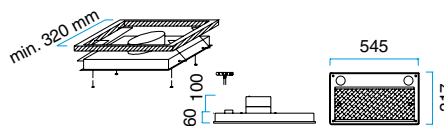

MODEL 999

Mit Halogenlicht.
Der Preis ist ohne
Motor.

Breite	Waren nu.	Farben	Preis ohne MwSt.
545 mm	19995001	Gebürst. Stahl	€ 612,-
	19995005	Schwarz	
	19995006	Weiß	
	19995008	Alu-Lack	

Carving Ziel: 517 x 285 mm