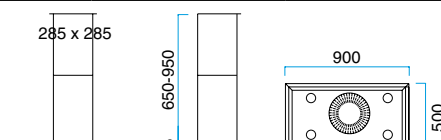

MODEL 46

Mit Halogenlicht.
Der Preis ist ohne Motor.

Breite	Waren nu.	Farben	Preis ohne MwSt.
900 mm	10469001	Gebürst. Stahl	€ 2.072,-
	10469005	Schwarz	
	10469006	Weiß	
	10469008	Alu-Lack	
Zuschlag für Dekolicht			€ 532,-