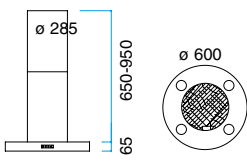

MODEL 51

Mit Halogenlicht.
Der Preis ist ohne Motor.