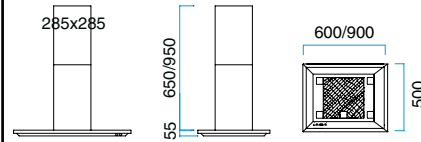

MODEL 55

Mit Halogenlicht.
Der Preis ist ohne Motor.