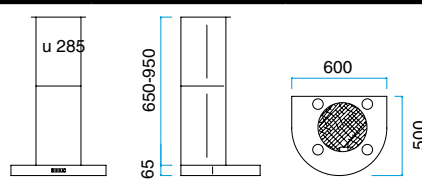

MODEL 52

Mit Halogenlicht.
Der Preis ist ohne Motor.

Breite	Waren nu.	Farben	Preis ohne MwSt.
600 mm	10526001	Gebürst. Stahl	€ 1.212,-
	10526005	Schwarz	
	10526006	Weiß	
	10526008	Alu-Lack