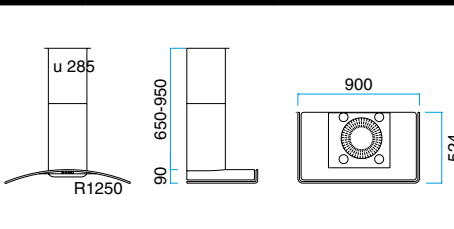

MODEL 26

Mit Halogenlicht.
Der Preis ist ohne Motor.

Breite	Waren nu.	Farben	Preis ohne MwSt.
900 mm	10269001	Gebürst. Stahl	€ 2.080,-
	10269005	Schwarz	
	10269006	Weiß	
	10269008	Alu-Lack