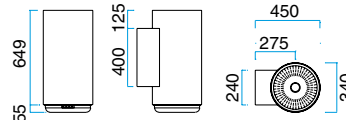

MODEL 72

Mit Halogenlicht.
Der Preis ist ohne Motor.

Breite	Waren nu.	Farben	Preis ohne MwSt.
340 mm	10723001	Gebürst. Stahl	€ 1.824,-
	10723005	Schwarz	
	10723006	Weiß	
	10723008	Alu-Lack	

Kann mit einer Glasschirm versehen werden - siehe Seite 10