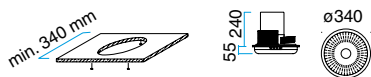

MODEL 943

Mit Halogenlicht.
Der Preis ist ohne Motor.

Breite	Waren nu.	Farben	Preis ohne MwSt.
340 mm	19433001	Gebürst. Stahl	€ 944,-
	19433005	Schwarz	
	19433006	Weiß	
	19433008	Alu-Lack	

Carving Ziel: $\varnothing$ 240 mm