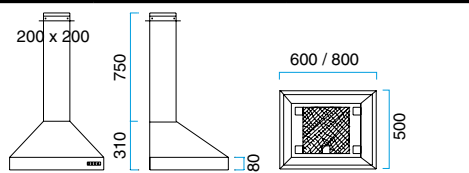

MODEL 6

Mit Halogenlicht.
Der Preis ist ohne Motor.

Breite	Waren nu.	Farben	Preis ohne MwSt.
600 mm	10066001	Gebürst. Stahl	€ 1.580,-
	10066005	Schwarz	
	10066006	Weiß	
	10066008	Alu-Lack	
800 mm	10068001	Gebürst. Stahl	€ 1.580,-
	10068005	Schwarz	
	10068006	Weiß	
	10068008	Alu-Lack