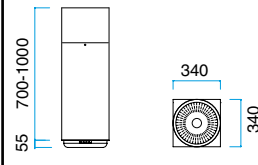

MODEL 73

Mit Halogenlicht.
Der Preis ist ohne Motor.

Breite	Waren nu.	Farben	Preis ohne MwSt.
340 mm	10633001	Gebürst. Stahl	€ 1.608,-
	10633005	Schwarz	
	10633006	Weiß	
	10633008	Alu-Lack