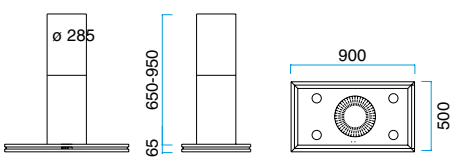

MODEL 45

Mit Halogenlicht.
Der Preis ist ohne Motor.