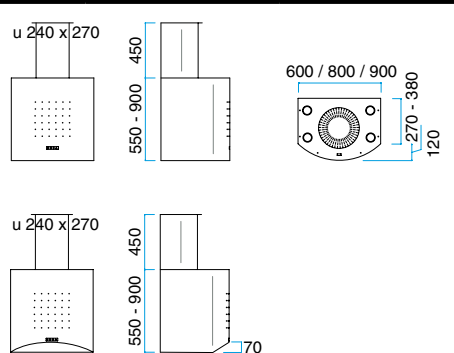

MODEL 22

Mit Halogenlicht.
Der Preis ist ohne Motor.

*) Front:
A: Gerade
H: Gewölbten

Breite	Waren nu.	Farben	Preis ohne MwSt.
600 mm	1*226001	Gebürst. Stahl	A: € 2.116,- H: € 2.180,-
	1*226005	Schwarz	
	1*226006	Weiß	
	1*226008	Alu-Lack	
800 mm	1*228001	Gebürst. Stahl	A: € 2.116,- H: € 2.180,-
	1*228005	Schwarz	
	1*228006	Weiß	
	1*228008	Alu-Lack	
900 mm	1*229001	Gebürst. Stahl	A: € 2.116,- H: € 2.180,-
	1*229005	Schwarz	
	1*229008	Alu-Lack